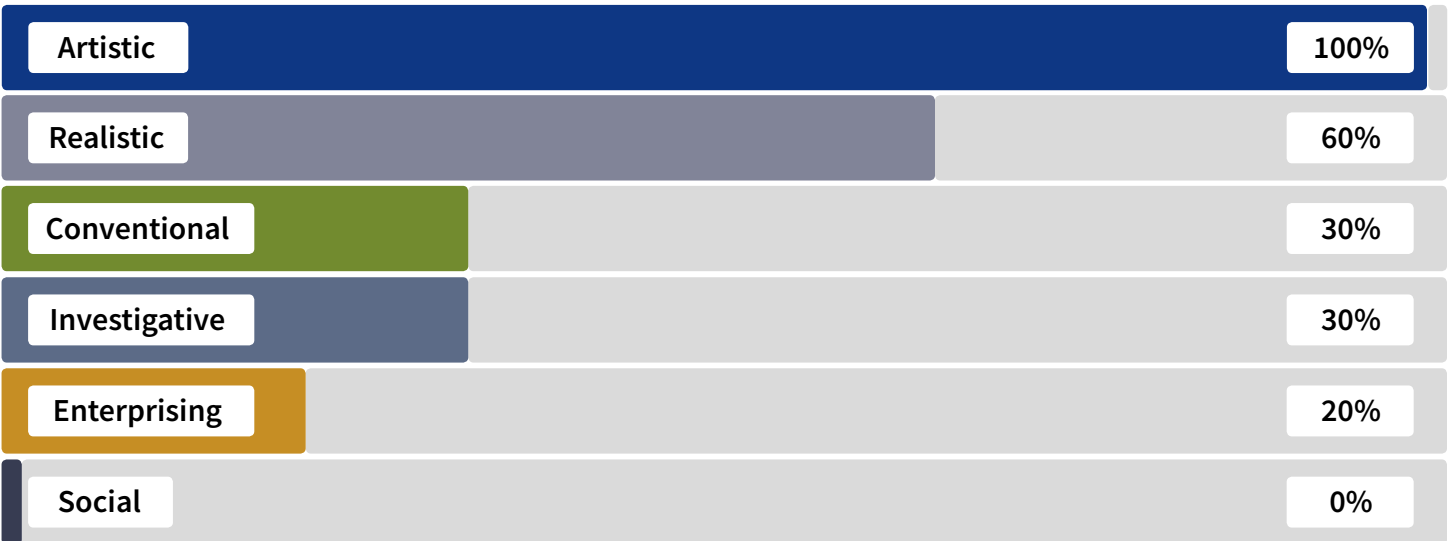

* Unvisited

+ Add another button

Career profile:

Artistic 100% —

Body text: Ora venduntius molupta tibusam quatus enihit ma am ea volorpo. Qui qui sunt faci autecab orpore omnistem es alibusa sus.: Ora venduntius molupta tibusam quatus enihit ma am ea volorpo. Ora venduntius molupta tibusam quatus enihit ma am ea volorpo. Qui qui sunt faci autecab orpore omnistem es alibusa sus.

[View artistic occupations](#)

Realistic 60% +

Conventional 30% +

Investigative 100% +

Enterprising 20% +

Social 0% +

Career profile continued:

Colors